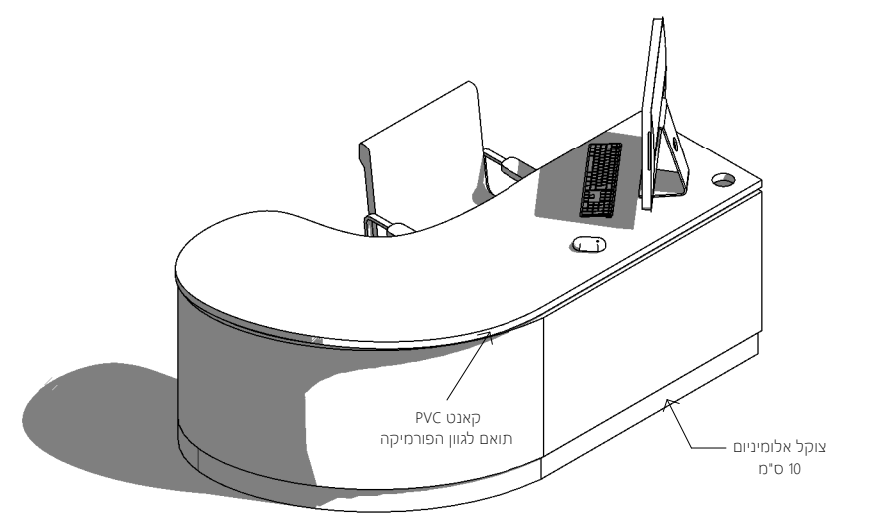

פרספקטיבה

MARASH ARCHITECTS LTD.
מרש אדריכלים בע"מ

באר שבע יצחק נפחא 25, מתחם One Plaza ת.ד. 17509, 08.620.9126 פקס 08.627.0689, 08.620.9126
Be'er Sheva 25 Izhak Nafha - One Plaza mall, P.O.Box 17509
Tel 08.627.0689 Fax 08.620.9126
דואר אלקטרוני: marash@marash.co.il   www.marash.co.il

שם פרוייקט

חדרי סימולציה

מספר פרוייקט	1518
שם המזמין	מכללת קיי
אדריכל אחראי	יוחאי דימנט
אדריכל משנה	עין דמרי
קנ"מ	As indicated

- כל הגוונים לבחירת האדריכל עפ"י טבלת הגוונים.
- המבצע אחראי לבדיקת המידות ולהתאמתן לשטח.
- כיווני פתיחתה בהתאם לתוכנית ביצוע אדריכלית.
- יש להגיש פרטי ייצור (Shop-Drawing) לאישור האדריכל לפני ביצוע.
- כל העבודות יהיו בהתאם לת"ו ולכל החוקים והתקנות הרלוונטיים, כולל ת"י 1099 לבידוד מבנים.
- בכל מקרה של סתירה בין האמור אכן למפרטי משכ"ל, המפרט המחמיר גובר.

חומרים וגמר	שולחן מזכירה מעוגל מפורמיקה מודבקת על פלטה סנדביץ' 17 מ"מ משטח עבודה מחופה פורמיקה מודבק על פלטה כירץ' 28 מ"מ
זיגוג	
פרזול	

תאור הפרט	שולחן מזכירה

מספר פריט	5 נ
מיקום	מבואה פנימית/חדר מזכירה
סטטוס פרוייקט	כמות 1
קובץ	מכללת קיי - שינויים פנימיים בבניין הראשי - חדרי - P:\1518 - סימולציה\1518_Work.rvt
תאריך הדפסה/מהדורה	2/4/2020 6:42:09 PM