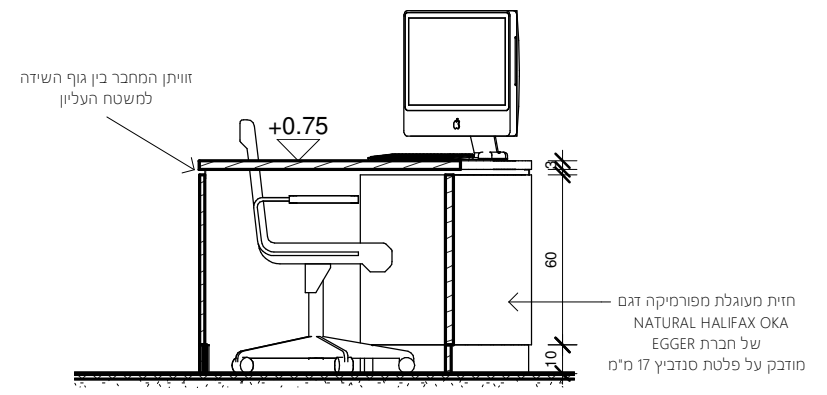

חתך

MARASH ARCHITECTS LTD.
מרש אדריכלים בע"מ

באר שבע יצחק נפחא 25, מתחם One Plaza ת.ד. 17509, 08.620.9126 פקס 08.627.0689, 08.620.9126
Be'er Sheva 25 Izhak Nafha - One Plaza mall, P.O.Box 17509
Tel 08.627.0689 Fax 08.620.9126
דואר אלקטרוני: marash@marash.co.il   www.marash.co.il

שם פרוייקט

חדרי סימולציה

מספר פרוייקט	1518
שם המזמין	מכללת קיי
אדריכל אחראי	יוחאי דימנט
אדריכל משנה	עין דמרי
קנ"מ	As indicated

- כל הגוונים לבחירת האדריכל עפ"י טבלת הגוונים.
- המבצע אחראי לבדיקת המידות ולהתאמתן לשטח.
- כיווני פתיחתה בהתאם לתוכנית ביצוע אדריכלית.
- יש להגיש פרטי ייצור (Shop-Drawing) לאישור האדריכל לפני ביצוע.
- כל העבודות יהיו בהתאם לת"ו ולכל החוקים והתקנות הרלוונטיים, כולל ת"י 1099 לבידוד מבנים.
- בכל מקרה של סתירה בין האמור אכן למפרטי משכ"ל, המפרט המחמיר גובר.

חומרים וגמר	שולחן מזכירה מעוגל מפורמיקה מודבקת על פלטה סנדביץ' 17 מ"מ משטח עבודה מחופה פורמיקה מודבק על פלטה כירץ' 28 מ"מ
זיגוג	
פרזול	

תאור הפרט	שולחן מזכירה

מספר פריט	5 נ
מיקום	מבואה פנימית/חדר מזכירה
סטטוס פרוייקט	כמות 1
קובץ	מכללת קיי - שינויים פנימיים בבניין הראשי - חדרי - P:\1518 - סימולציה\1518_Work.rvt
תאריך הדפסה/מהדורה	2/4/2020 6:42:09 PM