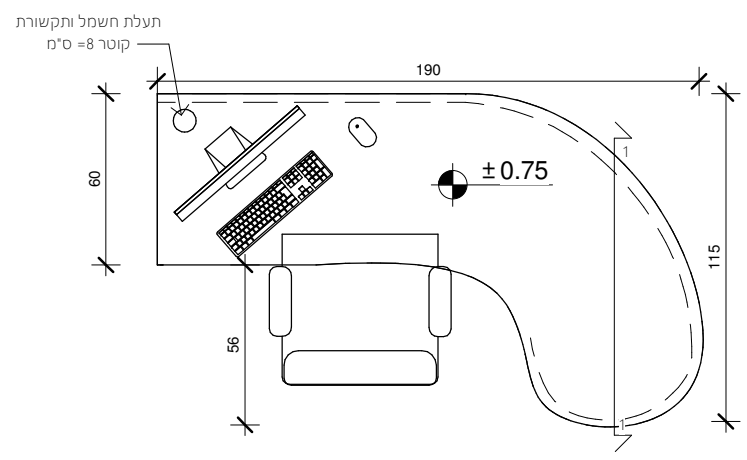

תכנית

MARASH ARCHITECTS LTD.
מרש אדריכלים בע"מ

באר שבע יצחק נפחא 25, מתחם One Plaza ת.ד. 17509, 08.620.9126 פקס 08.627.0689, 08.620.9126
Be'er Sheva 25 Izhak Nafha - One Plaza mall, P.O.Box 17509
Tel 08.627.0689 Fax 08.620.9126
דואר אלקטרוני: marash@marash.co.il   www.marash.co.il

שם פרוייקט

חדרי סימולציה

מספר פרוייקט	1518
שם המזמין	מכללת קיי
אדריכל אחראי	יוחאי דימנט
אדריכל משנה	עין דמרי
קנ"מ	As indicated

- כל הגוונים לבחירת האדריכל עפ"י טבלת הגוונים.
- המבצע אחראי לבדיקת המידות ולהתאמתן לשטח.
- כיווני פתיחתה בהתאם לתוכנית ביצוע אדריכלית.
- יש להגיש פרטי ייצור (Shop-Drawing) לאישור האדריכל לפני ביצוע.
- כל העבודות יהיו בהתאם לת"ו ולכל החוקים והתקנות הרלוונטיים, כולל ת"י 1099 לבידוד מבנים.
- בכל מקרה של סתירה בין האמור אכן למפרטי משכ"ל, המפרט המחמיר גובר.

חומרים וגמר	שולחן מזכירה מעוגל מפורמיקה מודבקת על פלטה סנדביץ' 17 מ"מ משטח עבודה מחופה פורמיקה מודבק על פלטה כירץ' 28 מ"מ
זיגוג	
פרזול	

תאור הפרט	שולחן מזכירה

מספר פריט	5 נ
מיקום	מבואה פנימית/חדר מזכירה
סטטוס פרוייקט	כמות 1
קובץ	מכללת קיי - שינויים פנימיים בבניין הראשי - חדרי - P:\1518 - סימולציה\1518_Work.rvt
תאריך הדפסה/מהדורה	2/4/2020 6:42:09 PM