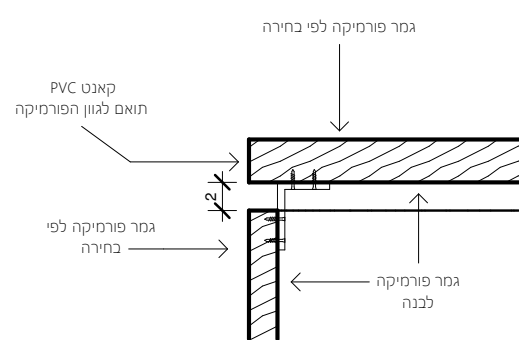

מבט

חתך

פרספקטיבה

פרט חיבור - זווית

תכנית

MARASH ARCHITECTS LTD.  
 מרש אדריכלים בע"מ

באר שבע יצחק נפחא 25, מתחם One Plaza ת.ד. 17509, 08.620.9126 פקס 08.627.0689, 08.620.9126  
 Be'er Sheva 25 Izhak Nafha - One Plaza mall, P.O.Box 17509  
 Tel 08.627.0689 Fax 08.620.9126  
 דואר אלקטרוני: marash@marash.co.il     www.marash.co.il

חומרים וגמר	שולחן מזכירה מעוגל מפורמיקה מודבקת על פלטה סנדביץ' 17 מ"מ משטח עבודה מחופה פורמיקה מודבק על פלטה כירץ' 28 מ"מ
זיגוג	
פרזול	

תאור הפרט	שולחן מזכירה
-----------	--------------

מספר פריט	5 נ
מיקום	מבואה פנימית/חדר מזכירה
סטטוס פרוייקט	כמות 1
קובץ	מכללת קיי - שינויים פנימיים בבניין הראשי - חדרי - P:\1518 - סימולציה\1518_Work.rvt
תאריך הדפסה/מהדורה	2/4/2020 6:42:09 PM