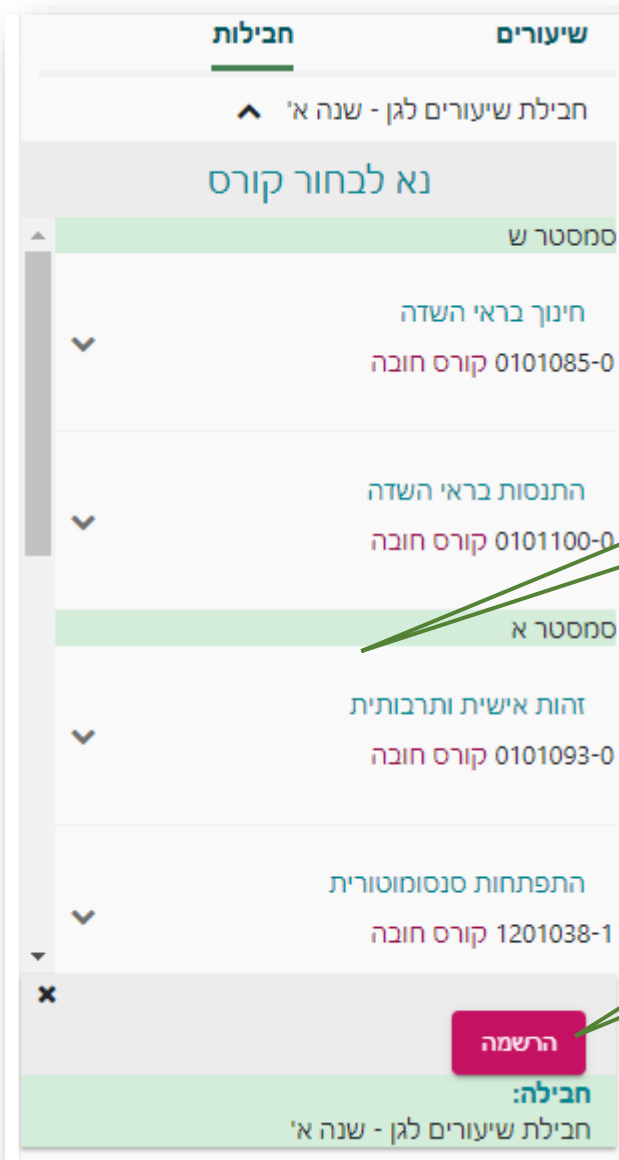

8801014-7

בח'ל

הרשמה

אנגלית - טרום בסיסי א (8801014-6)

סמסטר א: 11:45 - 08:30

סמסטר ב: 11:45 - 08:30

30
✕

נרשם בהצלחה לשעור אנגלית - טרום בסיסי א

סגירה

30
✕

לאחר בחירת אחד השיעורים והרשמה לשיעור, מוצגת הודעת: הרישום בוצע בהצלחה

את הרישום נתחיל ברישום לשיעורי החובה בחבילה

רישום לקורסים

קורסים ללא מועד

מערכת שעות

א ב

ראשון	שני

שיעורים

חבילות

נא לבחור רכיב אקדמי

- גננות 0-6 (נ"3)
- הגיל הרך (נ"6)
- חטיבה בהומניסטיקה (נ"3)
- חטיבה במוסיקה (נ"4)
- חטיבה במדעי הטבע (נ"4)

לחיצה על "חבילות" תפתח תצוגה של כל השיעורים להם חייבים להירשם.

לחיצה על שם החבילה תפתח תצוגה של כל השיעורים להם חייבים להירשם.

תצוגת השיעורים לרשימה. גלגול הרשימה בצד שמאל לצפייה בעוד שיעורים

הרשמה לכל השיעורים בחבילה המוצגת

בחלק הימני של המסך רואים את תצוגת החובות האקדמיים :