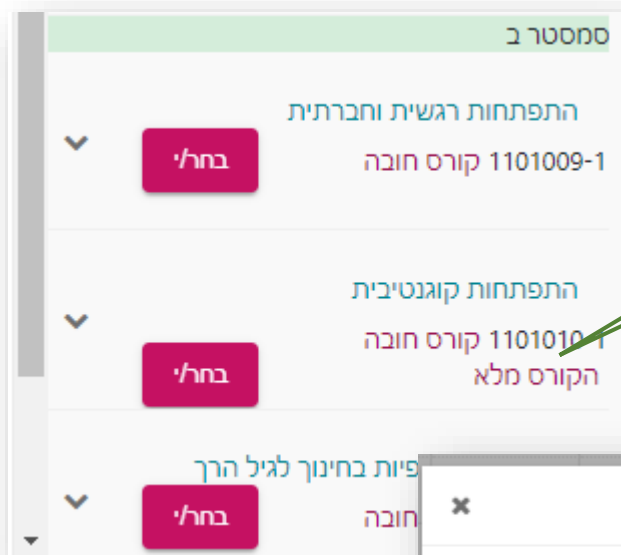

## - רישום לשיעור

לחיצה על "בחר/י" מביאה את תצוגת שם השיעור ומועד השיעור, ותצוגת המשבצת במערכת השבועית

1201038-1  
התפתחות  
סנסומוטורית  
ת  
1201038-1

תצוגת המשבצת במערכת השבועית

פרטי השיעור

לחיצה על "הרשמה" לאישור

כאשר אין מקומות בקורס  
תופיע הערה: **הקורס מלא**

הודעה ברישום לקורס  
שמכסתו מלאה

הודעה כאשר הנך רשום/מה לכל מכסת  
ני"ז לשנה זו

הודעה ברישום לקורס חופף במערכת

**- מחיקת שיעור ו/או החלפת שיעור**

החלפת הקורס

מחיקת הקורס

לחיצה על השיעור מציגה 2 אופציות

**מחיקת השיעור:**

כאשר לא מתאפשרת מחיקת השיעור בגלל הגדרתו כ"חובת הרשמה"

כאשר מותרת מחיקת השיעור

החלפת שיעור:

לאחר בחירה ב"החלפת קורס" מוצגים קורסי חלופיים

קורסים ללא מועד	מערכת שעות	חלופות	שיעורים
	א ב	החלפה	
		8801014-6 אנגלית - טרום בסיסי א (8801014-6)	
		נא לבחור קורס	
	08:00	סמסטר ש	
	30		אנגלית - טרום בסיסי א
	09:00	<b>בחר</b>	8801014-7
	30		
	10:00		
	30		
	11:00		
	30		
	12:00		