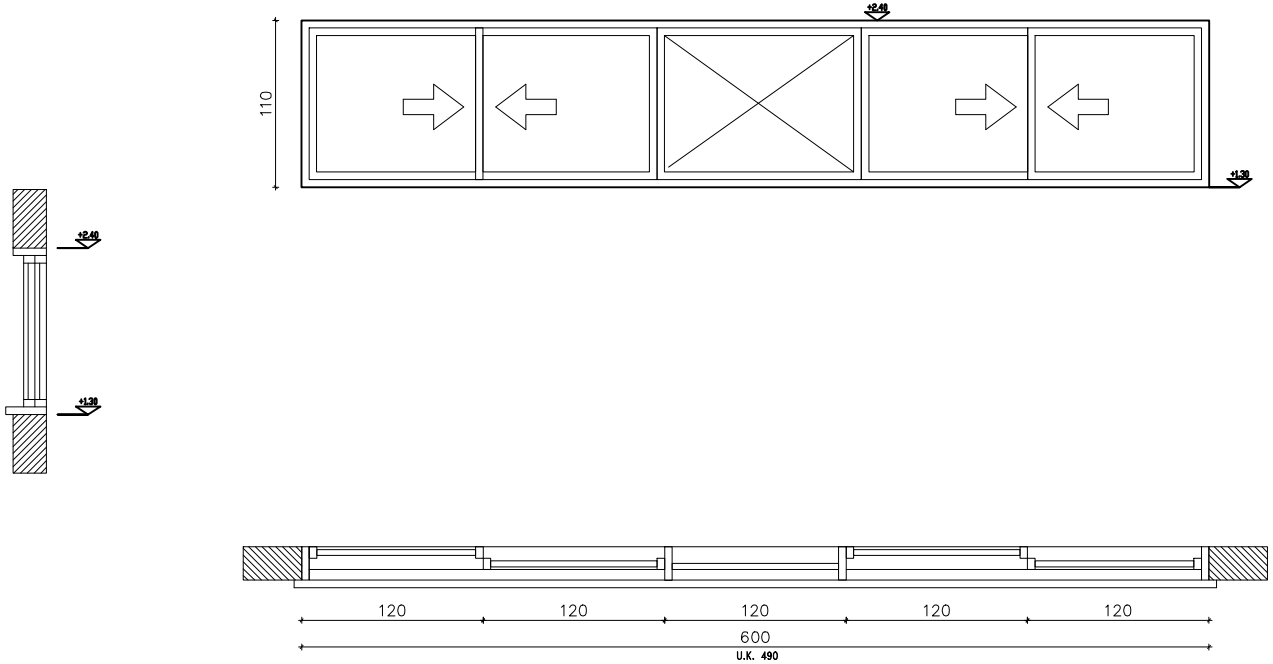

רשימות: מסגרות אלומיניום נגרות שונות

<p>הערות מיוחדות: כל הגוונים יהיו לבחירת האדריכל המבצע אחראי לבדיקת כל המידות ולהתאמתן במקום. אין לקבוע גדלים ע"י מדידה בשרטוט יש להגיש פרטים לאישור האדריכל.</p>	<p>זכוכית: זכוכית בידודית שקופה</p>	<p>צבע בתנור קילי גוון RAL לבחירת אדריכל</p>	<p>גמר: פירוז:</p>
<p>הערות כלליות: 1. מידות מדויקות יש לקחת במקום לפני הביצוע. 2. כיוון פתיחה יש לקחת ע"פ חכנית לביצוע. 3. הכל לפי תקן ישראלי ובדיקת מכון התקנים. 4. ראה המפרט המיוחד לעבודות אלומיניום פרק 12.</p>	<p>תאור: חלון סרט כנף על כנף עם חמישה שדות זזים קבועים לפי השרטוט כולל כנף רשת הזזה</p>		