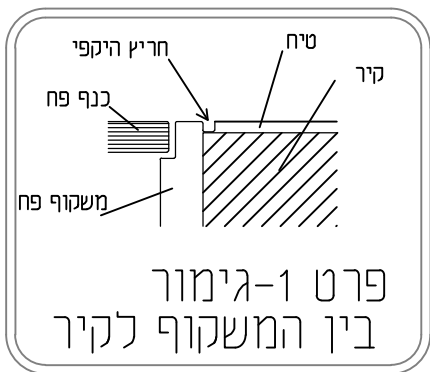

רשימות:  מסגרות  אלומיניום  נגרות  שונות

הערות מיוחדות:  
כל הגוונים יהיו לבחירת האדריכל המבצע אחראי לבדיקת כל המידות ולהתאמתן במקום. אין לקבוע גדלים מדידה בשרטוט יש להגיש פרטים ודגמאות גמר לאישור האדריכל.

גמר: משקוף וכנף מפח מגולוון באבץ חם ע"פ ת.י. 918 ובעל הסמכה לתקן איזו 9002. צבע איפוקסי בתנור. מתאים לתנאי פנים ע"ג הכנה וגרגרי פלדה כולל צביעה בגוון לפי בחירה מקטלוג סמבורמיקס או RAL.

פירזול: כל פירטי הפירזול (צירים, ידיות, וכו') יהיו בהתאם ל-ת.י. ולפי הנחיות יחשמל.

הערות כלליות:  
1. גיליון באבץ חם ע"פ תקן ישראלי 918 בעל הסמכה לתקן ISO9002  
2. מידות מדויקות יש לקחת במקום לפני הביצוע.  
3. כיוון פתיחה יש לקחת ע"פ חכמת לביצוע.  
4. הכל לפי ת.י. באחריות המבצע לקבל אישור בדיקת מכון התקנים לאחר ההתקנה