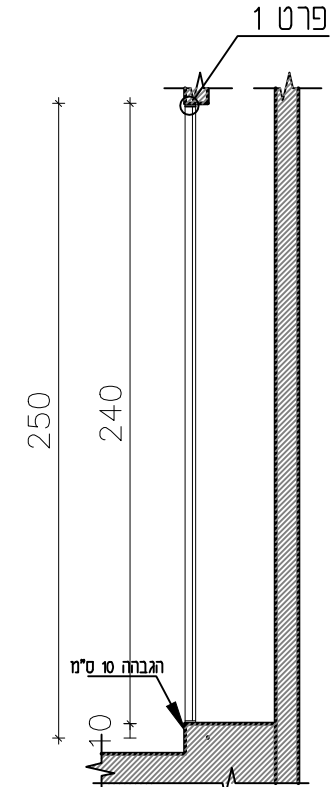

רשימות: ☒ מסגרות ☐ אלומיניום ☐ נגרות ☐ שונות

הערות מיוחדות:
כל הגוונים יהיו לבחירת האדריכל המבצע אחראי לבדיקת כל המידות ולהתאמתן במקום. אין לקבוע גדלים מדידה בשרטוט יש להגיש פרטים ודגמאות גמר לאישור האדריכל.

גמר: משקוף וכנף מפח מגולוון באבץ חם ע"פ ת.י. 918 ובעל הסמכה לתקן איזו 9002. צבע איפוקסי בתנור. מתאים לתנאי פנים ע"ג הכנה וגרגרי פלדה כולל צביעה בגוון לפי בחירה מקטלוג סמבורמיקס או RAL.

פירזול: כל פירטי הפירזול (צירים, ידיות, וכו') יהיו בהתאם ל-ת.י. ולפי הנחיות יחשמל.

הערות כלליות:
1. גיליון באבץ חם ע"פ תקן ישראלי 918 בעל הסמכה לתקן ISO9002
2. מידות מדויקות יש לקחת במקום לפני הביצוע.
3. כיוון פתיחה יש לקחת ע"פ חכמת לביצוע.
4. הכל לפי ת.י. באחריות המבצע לקבל אישור בדיקת מכון התקנים לאחר ההתקנה

תאור: ארון חשמל + מים ארון פח תוצרת ש.ב.א או ש"ע חלוקת דלתות סופית עפ"י יועץ

סטטוס: ☐ עיין ☐ אישור ☒ מכרז 01.06.23 ☐ ביצוע

המזמין: מכללת קיי	מקום: באר שבע	מס' פרויקט: 1622
מחזור: 1	קנ"מ: 1:50	אדר' אחראי: יוחאי

פתיחה:	קובץ:	גלוסת
מידות: 108+260/240	כמות: עפ"י טבלה	
מיקום:	מספר: 1-1	

שם הפרויקט: **מכללת קיי סדנאות**

MARASH ARCHITECTS LTD.
מרש אדריכלים בע"מ

באר שבע יצחק נפחא 25, מתחם One Plaza ת.ד. 17509
08.620.9126 ספקס 08.627.0689
Be'er Sheva 25 Izhak Nafha - One Plaza mall, P.O.Box 17509
Tel 08.627.0689 Fax 08.620.9126
דואר אלקטרוני: marash@marash.co.il אתר: www.marash.co.il