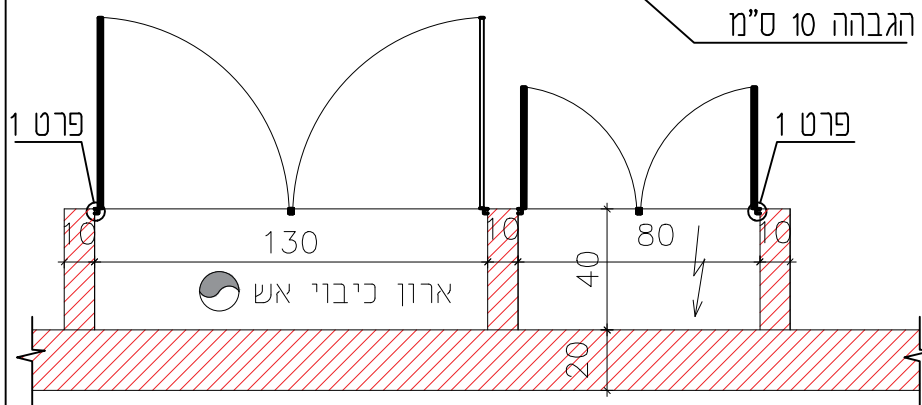

רשימות:  מסגרות  אלומיניום  נגרות  שונות

הערות מיוחדות:  
כל הגוונים יהיו לבחירת האדריכל המבצע אחראי לבדיקת כל המידות ולהתאמתן במקום. אין לקבוע גדלים מדידה בשרטוט יש להגיש פרטים ודגמאות גמר לאישור האדריכל.

הערות כלליות:  
1. גיליון באבץ חם ע"פ תקן ישראלי 918 בעל הסמכה לתקן ISO9002  
2. מידות מדויקות יש לקחת במקום לפני הביצוע.  
3. כיוון פתיחה יש לקחת ע"פ חכמת לביצוע.  
4. הכל לפי ת.י. באחריות המבצע לקבל אישור בדיקת מכון התקנים לאחר ההתקנה